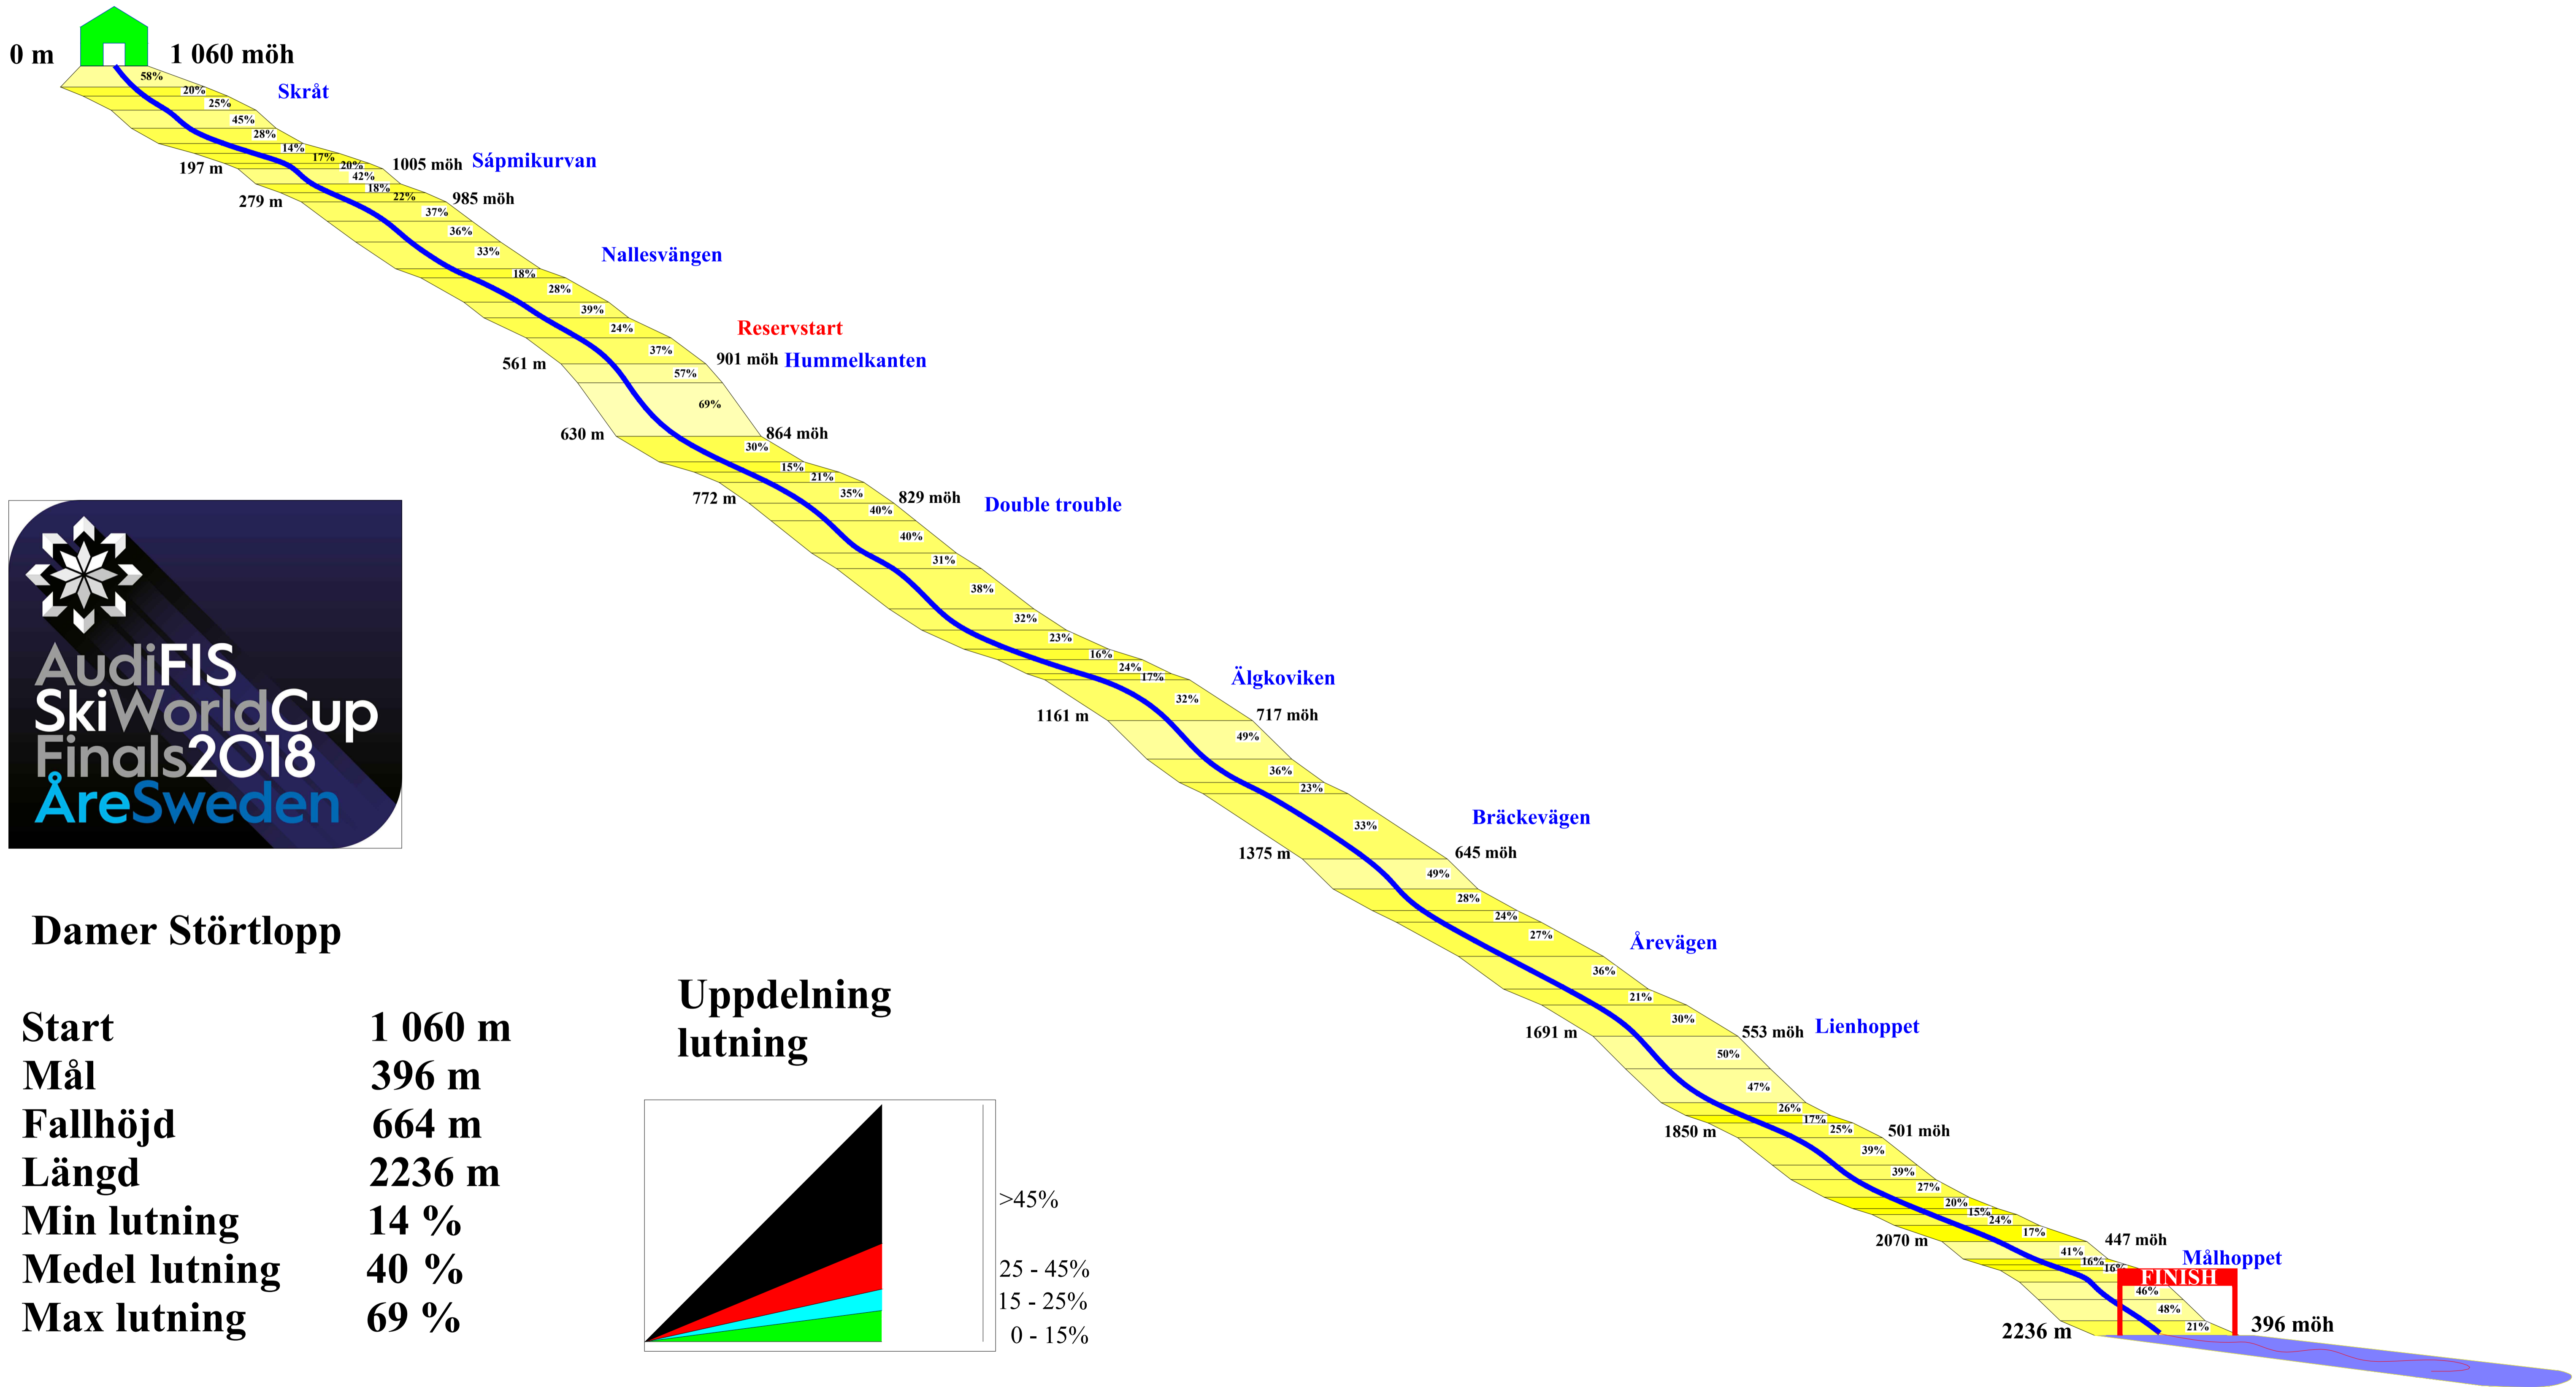

Damer Störtlopp

Damer Störtlopp

Start	1 060 m
Mål	396 m
Fallhöjd	664 m
Längd	2236 m
Min lutning	14 %
Medel lutning	40 %
Max lutning	69 %